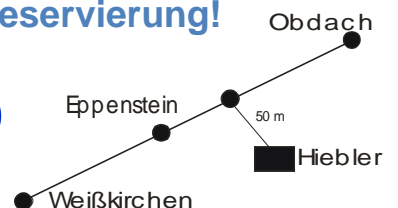

**Top-Maschinen
faire Preise!**

Bitte um telefonische Reservierung!

0676-96 97 729