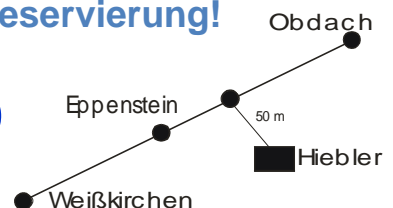

Bei uns bekommen Sie auch beste Gebrauchtmachines!

Infos unter: www.maschinenverleih-hiebler.at